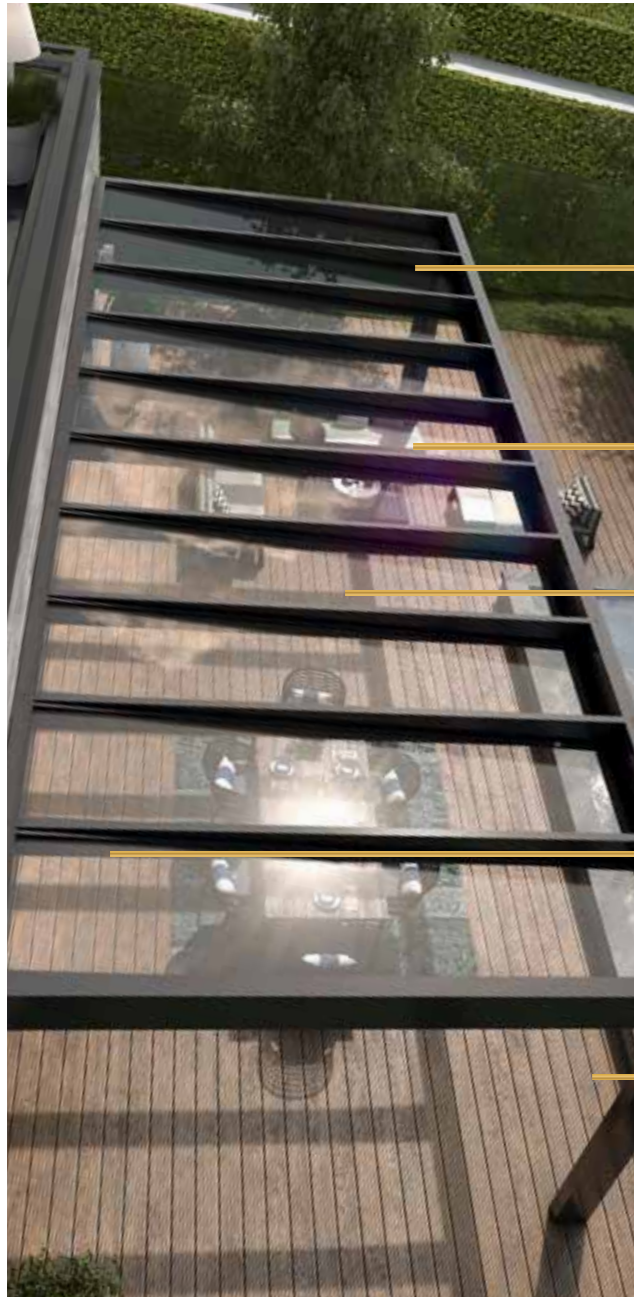

PALLAZZO®

PALLAZZO SGOPE

DER KUBISTISCHE CHARAKTER IN IHREM GARTEN

PALLAZZO®

DIE ULTIMATIVE STILIKONE FÜR IHREN GARTEN

Pallazzo sOope® ist die ultimative Stilikone für Ihren Garten. Das Terrassendach ist in seiner Art einzigartig und hat ein unvergleichbares kubisches und symmetrisches Design. Die Dachsparren sind so in die Konstruktion integriert, dass sie von außen nicht sichtbar sind. Dies führt zu einem filigranen Design mit geraden Linien.

Unvergleichbare Design-Details

Das kubische Dach ist in zwei Varianten erhältlich: als Anbau an Ihr Haus oder freistehend. Ermutigt durch Ihre Wünsche war es unser Ziel, ein modernes Terrassendach mit großer Spannweite zwischen den Pfosten zu realisieren. Aufgrund modernster Technologien ist es uns gelungen, eine freie Überspannung auf 2 Pfosten von 7000 mm zu ermöglichen.

Dadurch können Sie Ihre Überdachung frei nutzen und erhalten eine uneingeschränkte Sicht auf Ihren Garten.

Eine Oase mit natürlichem Licht

Aufgrund der großen Glasflächen erhalten Sie viel natürliches Licht unter der Überdachung. Weiterhin bieten die großen Glasflächen Offenheit und sorgen für maximalen Lichteinfall in den dahinter liegenden Räumen.

Große Spannweite
von 7000 mm

7 Trendfarben als
Standard erhältlich
Andere Farben sind möglich

Große Glasflächen,
dadurch viel natürliches
Tageslicht unter dem
Terrassendach

Dachsparren, die so in die
Konstruktion integriert sind,
dass sie kein Gefälle haben und
von außen nicht sichtbar sind