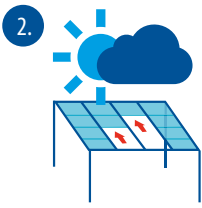

# VITELLO FLEX PLUS<sup>®</sup>

DAS PERGOLA-GLASSCHIEBEDACH

Einfach per Knopfdruck öffnen  
und Cabriolet-Feeling genießen.

- ✓ hochwertiger Motorantrieb
- ✓ komfortable Bedienung per Knopfdruck
- ✓ wahlweise mit Funk-Handsender, Smartphone oder Tablet bedienbar
- ✓ innovative Technik
- ✓ wartungsfreies System
- ✓ hohe Flexibilität, einzelne Glassektionen ansteuerbar
- ✓ manuell und motorisch betriebene Glassektionen kombinierbar
- ✓ filigrane Optik
- ✓ 5 Jahre Garantie
- ✓ gewohnte VITELLO-SYSTEM Qualität - Made in Germany

1. Dach geschlossen:  
Im Trockenen sitzen

2. Dach halb offen:  
Frühling genießen

3. Dach offen:  
Sommerfeeling pur

✓ 3-spurig  
Maximale  
Dachgröße  
7000 x 3500 mm

✓ 4-spurig  
Maximale  
Dachgröße  
7000 x 5000 mm