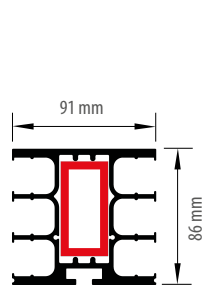

1. Dach geschlossen:  
Im Trockenen sitzen

2. Dach halb offen:  
Frühling genießen

3. Dach offen:  
Sommerfeeling pur

✓ 3-spurig  
Maximale  
Dachgröße  
7000 x 3500 mm

✓ 4-spurig  
Maximale  
Dachgröße  
7000 x 5000 mm