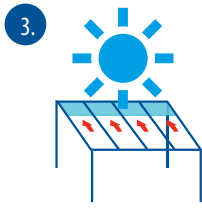

1. Dach geschlossen:  
Im Trockenen sitzen

2. Dach halb offen:  
Frühling genießen

3. Dach offen:  
Sommerfeeling pur

✓ 3-spurig  
Maximale  
Dachgröße  
7000 x 3500 mm

✓ 4-spurig  
Maximale  
Dachgröße  
7000 x 5000 mm