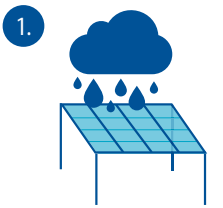

1. Dach geschlossen:  
Im Trockenen sitzen

2. Dach halb offen:  
Frühling genießen

3. Dach offen:  
Sommerfeeling pur

✓ 3-spurig  
Maximale  
Dachgröße  
7000 x 3500 mm

✓ 4-spurig  
Maximale  
Dachgröße  
7000 x 5000 mm